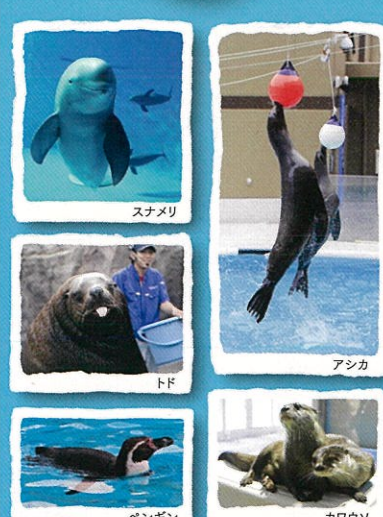

広島港・グランドプリンスホテル前桟橋から約30分で宮島港へ

みやじまパックス

高速船と宮島水族館の入館料がセットになったお得なパック!

みやじまパックス おすすめのポイント

- 当日購入できます
- 乗船料と入館料がセットのお得なパック
- 片道利用プランもあります
- グランドプリンスホテル広島発着も可能
- 船利用で渋滞の心配なし
- 待ち時間なしの水族館優先入場

楽しいライブやぶれあいイベント 毎日開催!

- アシカライブ
- ペンギンふれあいタイム
- トドお食事タイム
- テッポウウオシューティングタイム
- 生きものおもしろ講座

※都合により、イベント開始時間の変更や中止の場合がございますので、どうぞご了承ください。

<p>当日購入できます ※宮島港では購入できません ※6歳未満の幼児は大人1名につき1名無賃、2名からは小学生(こども)料金の適用となります ※幼児(4歳以上未就学)は入館料400円が必要です(事前購入できます)</p>		<p>瀬戸内シーライン TEL082-254-1701 ※プリンスホテル前…グランドプリンスホテル広島前港</p>	
<p>パック料金</p>	<p>往復プラン 広島港/プリンスホテル前⇄宮島港 高速船往復乗船料+宮島水族館入館料</p>	<p>片道プラン 広島港/プリンスホテル前⇄宮島港 高速船片道乗船料+宮島水族館入館料</p>	<p>運航時間</p>
	<p>通常料金 みやじまパックス料金</p>	<p>通常料金 みやじまパックス料金</p>	<p>広島港発 プリンスホテル前発 宮島港着 宮島港発 広島港着 プリンスホテル前着</p>
	<p>大人 5,120円 → 4,500円 (620円お得!)</p>	<p>大人 3,520円 → 3,300円 (220円お得!)</p>	<p>● 8:25 8:31 8:57 ● 9:00 9:22 9:31</p>
	<p>中学生 4,410円 → 3,900円 (510円お得!)</p>	<p>中学生 2,810円 → 2,700円 (110円お得!)</p>	<p>9:25 9:31 9:57 10:00 10:22 10:31</p>
	<p>小学生 2,560円 → 2,300円 (260円お得!)</p>	<p>小学生 1,760円 → 1,650円 (110円お得!)</p>	<p>10:25 10:31 10:57 11:00 11:22 11:30</p>
<p>幼児入館券 (4歳以上) 400円</p>	<p>幼児入館券 (4歳以上) 400円</p>	<p>● 11:25 11:30 11:54 ● 11:55 12:17 12:30</p>	
<p>※ 通常料金は2023年4月1日現在です。</p>		<p>● 12:25 12:30 12:54 ● 13:55 14:17 14:31</p>	
		<p>● 14:25 14:31 14:57 ● 15:00 15:22 15:31</p>	
		<p>● 15:25 15:31 15:57 ● 16:00 16:22 16:31</p>	
		<p>● 16:25 16:31 16:57 ● 17:00 17:29 17:33</p>	
		<p>● 印 土・日・祝日のみ運航(但し12月~2月の間は運休)</p>	